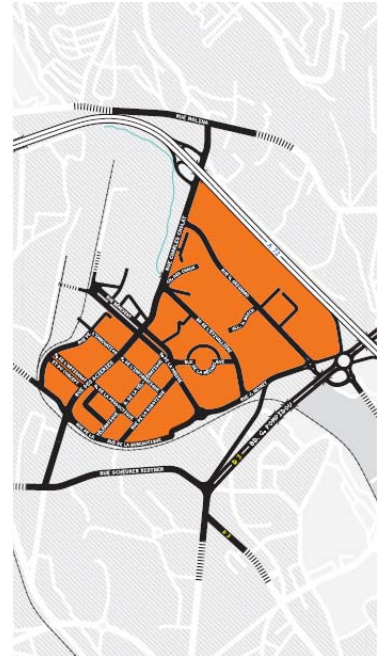

TECHNOPÔLE SAINT-ETIENNE