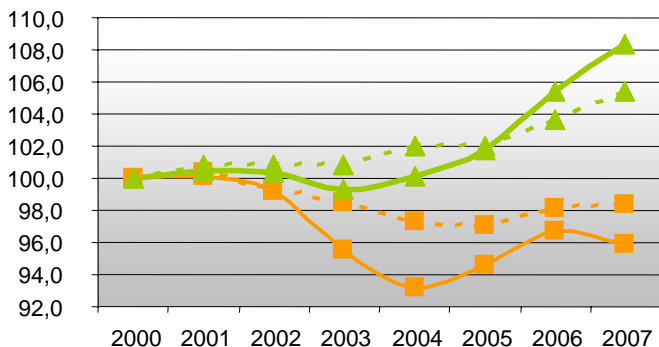

Tendance à la baisse pour une filière spécifique :

La filière Bois dans la Loire compte 552 établissements employant 5 236 salariés au 31/12/2007.

	Bois	Total LOIRE	% Bois	Bois RA	% B. Loire en RA
Établissements	552	19 680	2,8	4 497	12,3
Salariés	5 236	193 487	2,7	40 536	12,9

La filière Bois dans la Loire représente 12,3% des établissements et 12,9% des effectifs de Rhône-Alpes. Son indice de spécificité est de 1,2.

Sur un an, le nombre d'établissements et les effectifs salariés sont en baisse : respectivement $-0,9\%$ et $-0,4\%$ alors qu'en Rhône-Alpes $+1,7\%$ et $+2,2\%$.
Entre 2000 et 2007, la baisse est encore plus marquée : $-4,2\%$ et $-5,7\%$.

Évolution en indices du nombre d'établissements (base 100 en 2000) :

Évolution en indices des effectifs salariés (base 100 en 2000) :

Poids de la filière Bois dans le total :

Évolution des établissements et des effectifs :