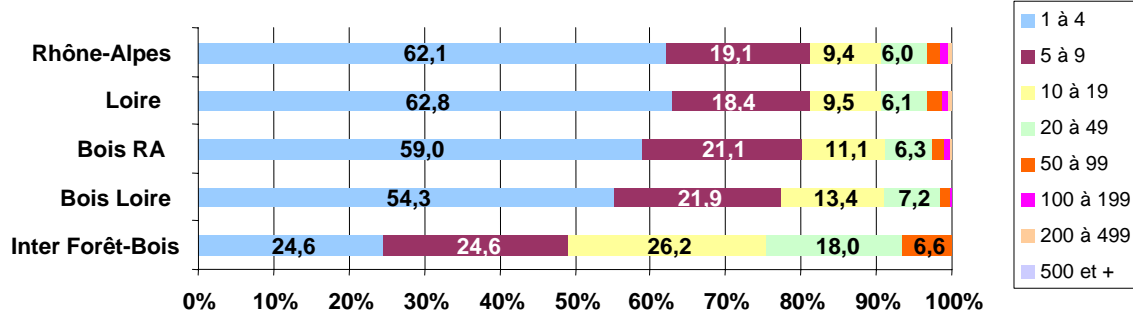

Une filière de TPE :

La filière Bois dans la Loire est composée avant tout de TPE à l'image du tissu économique.

Répartition des établissements par taille