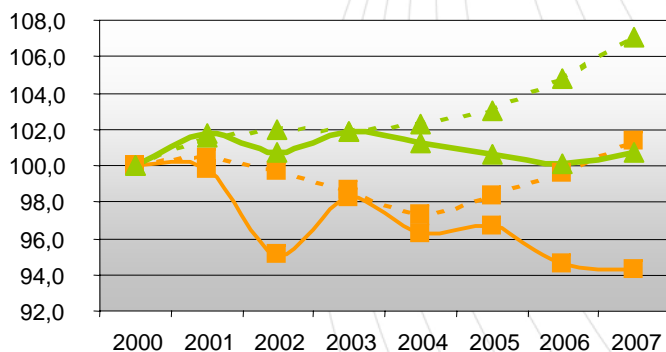

Tendance à la baisse pour une filière spécifique :

La filière Bois dans la Loire compte 552 établissements employant 5 236 salariés au 31/12/2007.

	Bois	Total LOIRE	% Bois	Bois RA	% B. Loire en RA
Établissements	552	19 680	2,8	4 497	12,3
Salariés	5 236	193 487	2,7	40 536	12,9

La filière Bois dans la Loire représente 12,3% des établissements et 12,9% des effectifs de Rhône-Alpes. Son indice de spécificité est de 1,2.

Sur un an, le nombre d'établissements et les effectifs salariés sont en baisse : respectivement $-0,9\%$ et $-0,4\%$ alors qu'en Rhône-Alpes $+1,7\%$ et $+2,2\%$.
Entre 2000 et 2007, la baisse est encore plus marquée : $-4,2\%$ et $-5,7\%$.

Évolution en indices du nombre d'établissements (base 100 en 2000) :

Évolution en indices des effectifs salariés (base 100 en 2000) :

Poids de la filière Bois dans le total :

Évolution des établissements et des effectifs :