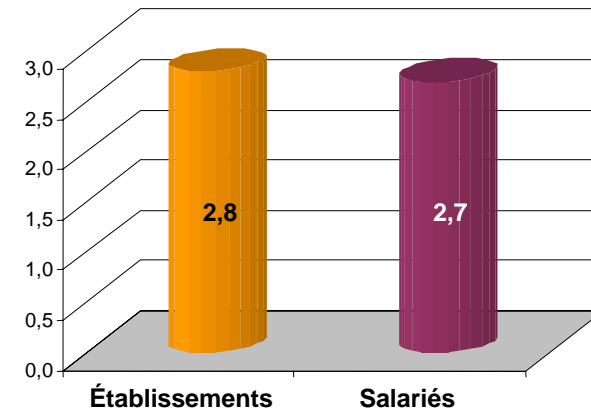

Tendance à la baisse pour une filière spécifique :

La filière Bois dans la Loire compte 552 établissements employant 5 236 salariés au 31/12/2007.

	Bois	Total LOIRE	% Bois	Bois RA	% B. Loire en RA
Établissements	552	19 680	2,8	4 497	12,3
Salariés	5 236	193 487	2,7	40 536	12,9

La filière Bois dans la Loire représente 12,3% des établissements et 12,9% des effectifs de Rhône-Alpes. Son indice de spécificité est de 1,2.

Sur un an, le nombre d'établissements et les effectifs salariés sont en baisse : respectivement $-0,9\%$ et $-0,4\%$ alors qu'en Rhône-Alpes $+1,7\%$ et $+2,2\%$.
Entre 2000 et 2007, la baisse est encore plus marquée : $-4,2\%$ et $-5,7\%$.

Évolution en indices du nombre d'établissements (base 100 en 2000) :

Évolution en indices des effectifs salariés (base 100 en 2000) :

Poids de la filière Bois dans le total :

Évolution des établissements et des effectifs :