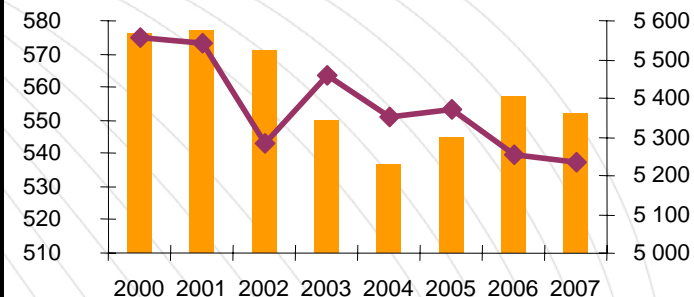

Tendance à la baisse pour une filière spécifique :

La filière Bois dans la Loire compte 552 établissements employant 5 236 salariés au 31/12/2007.

	Bois	Total LOIRE	% Bois	Bois RA	% B. Loire en RA
Établissements	552	19 680	2,8	4 497	12,3
Salariés	5 236	193 487	2,7	40 536	12,9

La filière Bois dans la Loire représente 12,3% des établissements et 12,9% des effectifs de Rhône-Alpes. Son indice de spécificité est de 1,2.

Sur un an, le nombre d'établissements et les effectifs salariés sont en baisse : respectivement $-0,9\%$ et $-0,4\%$ alors qu'en Rhône-Alpes $+1,7\%$ et $+2,2\%$.
Entre 2000 et 2007, la baisse est encore plus marquée : $-4,2\%$ et $-5,7\%$.

Évolution en indices du nombre d'établissements (base 100 en 2000) :

Évolution en indices des effectifs salariés (base 100 en 2000) :

Poids de la filière Bois dans le total :

Évolution des établissements et des effectifs :

Entreprises majeures :

Souvignet,
Seyfert,
Beillard Tubes Carton,
Ossabois,
Valscius,
Intrabois,
Gaillard Rondino...

Une filière de TPE :

La filière Bois dans la Loire est composée avant tout de TPE à l'image du tissu économique.