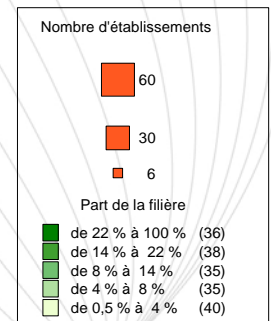

Évolution en indices du nombre d'établissements (base 100 en 2000) :

Évolution en indices des effectifs salariés (base 100 en 2000) :

Poids de la filière Bois dans le total :

Évolution des établissements et des effectifs :

Répartition des établissements par taille

Technologies / savoir-faire :

Charpenterie, levage des charpentes métalliques ;

Ensemble des travaux d'exploitation forestière (abattage, débardage, tri des produits...) ;

Rectification du bois ;

Sciage, séchage, traitement, rabotage...

Localisation de la filière bois

Répartition de l'activité très diffuse sur l'ensemble du territoire.
Filière très présente à proximité des massifs boisés, à l'ouest notamment.