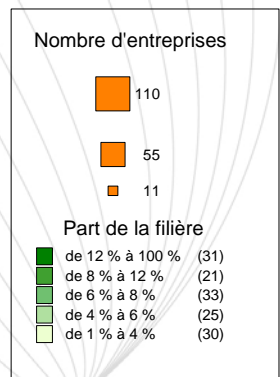

Entreprises majeures :

Easydis,
Darfeuille Services,
Transports Munster,
K-Trans,
Mory Team,
Fourchet Frigo...

Une part important d'établissements de plus de 20 salariés :

La filière Logistique de la Loire a le même profil d'établissements en terme de taille que Rhône-Alpes : plus de 20% des établissements ont plus de 20 salariés.

Répartition des établissements par taille

Brevets publiés en 2007 :

* Transports : 4

Localisation de la filière logistique

Répartition des entreprises à proximité des pôles économiques de la Loire.
Corrélation entre localisation et axes routiers.