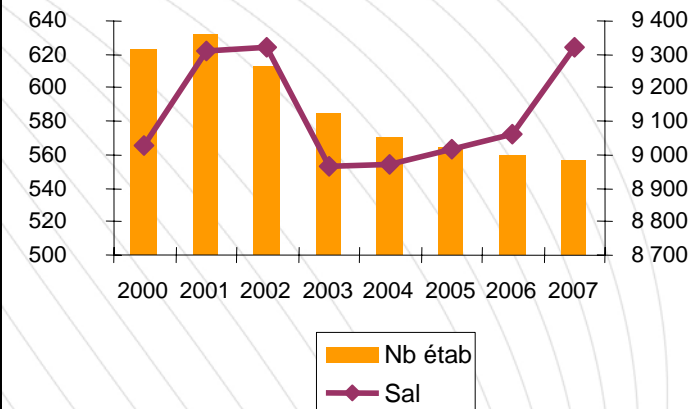

Sur un an, le nombre d'établissements est en baisse (-0,5%) mais les effectifs en hausse (+2,8%) (Rhône-Alpes +1,3% et +2,8%).

Entre 2000 et 2007, la baisse est encore plus marquée pour les établissements (-10,6%). Les effectifs augmentent dans le même temps de 3,2%.

Évolution en indice du nombre d'établissements (base 100 en 2000) :

Évolution en indices des effectifs salariés (base 100 en 2000) :

Poids de la logistique dans le total :

Évolution des établissements et des effectifs

Entreprises majeures :

Easydis,
Darfeuille Services,
Transports Munster,
K-Trans,
Mory Team,
Fourchet Frigo...

Une part important d'établissements de plus de 20 salariés :

La filière Logistique de la Loire a le même profil d'établissements en terme de taille que Rhône-Alpes : plus de 20% des établissements ont plus de 20 salariés.