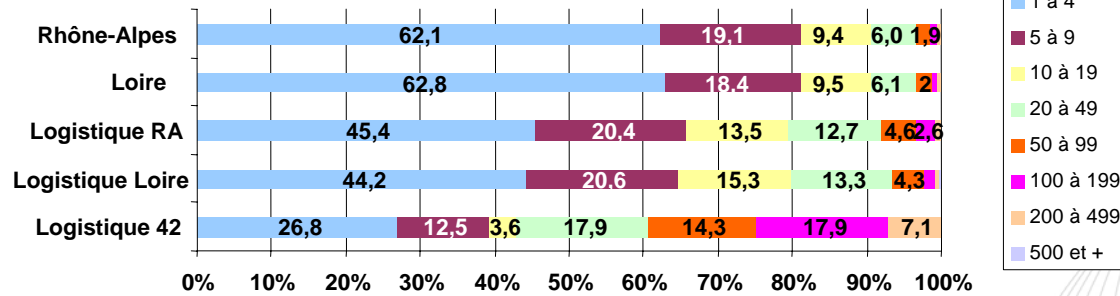

Évolution en indice du nombre d'établissements (base 100 en 2000) :

Évolution en indices des effectifs salariés (base 100 en 2000) :

Poids de la logistique dans le total :

Évolution des établissements et des effectifs

Entreprises majeures :

Easydis,
Darfeuille Services,
Transports Munster,
K-Trans,
Mory Team,
Fourchet Frigo...

Une part important d'établissements de plus de 20 salariés :

La filière Logistique de la Loire a le même profil d'établissements en terme de taille que Rhône-Alpes : plus de 20% des établissements ont plus de 20 salariés.

Répartition des établissements par taille

Brevets publiés en 2007 :

* Transports : 4

Localisation de la filière logistique

Répartition des entreprises à proximité des pôles économiques de la Loire.
Corrélation entre localisation et axes routiers.