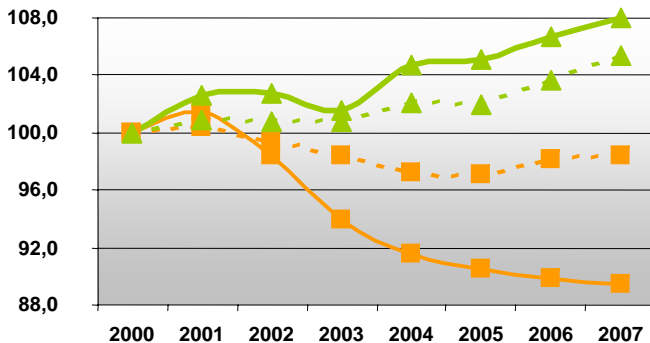

Une progression des effectifs pour une filière qui se concentre :

La Logistique représente 557 établissements et 9 319 salariés au 31/12/2007.

	Logistique	Total LOIRE	% Logistique	Logistique RA	% Logist. Loire en RA
Etablissements	557	19 680	2,8	5 569	10,0
Salariés	9 319	193 487	4,8	103 530	9,0

La Logistique représente 2,8% des établissements ligériens et 4,8% des effectifs. Son poids dans la filière Rhône-Alpes est non négligeable car elle représente 10% des établissements et 9% des salariés.

Sur un an, le nombre d'établissements est en baisse (-0,5%) mais les effectifs en hausse (+2,8%) (Rhône-Alpes +1,3% et +2,8%).

Entre 2000 et 2007, la baisse est encore plus marquée pour les établissements (-10,6%). Les effectifs augmentent dans le même temps de 3,2%.

Évolution en indice du nombre d'établissements (base 100 en 2000) :