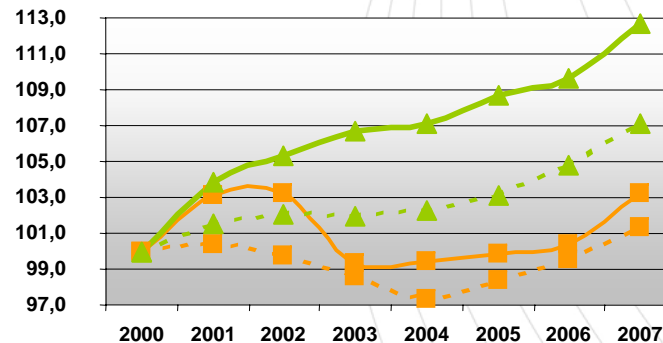

Une progression des effectifs pour une filière qui se concentre :

La Logistique représente 557 établissements et 9 319 salariés au 31/12/2007.

	Logistique	Total LOIRE	% Logistique	Logistique RA	% Logist. Loire en RA
Etablissements	557	19 680	2,8	5 569	10,0
Salariés	9 319	193 487	4,8	103 530	9,0

La Logistique représente 2,8% des établissements ligériens et 4,8% des effectifs. Son poids dans la filière Rhône-Alpes est non négligeable car elle représente 10% des établissements et 9% des salariés.

Sur un an, le nombre d'établissements est en baisse (-0,5%) mais les effectifs en hausse (+2,8%) (Rhône-Alpes +1,3% et +2,8%).

Entre 2000 et 2007, la baisse est encore plus marquée pour les établissements (-10,6%). Les effectifs augmentent dans le même temps de 3,2%.

Évolution en indice du nombre d'établissements (base 100 en 2000) :

Évolution en indices des effectifs salariés (base 100 en 2000) :

Poids de la logistique dans le total :

Évolution des établissements et des effectifs